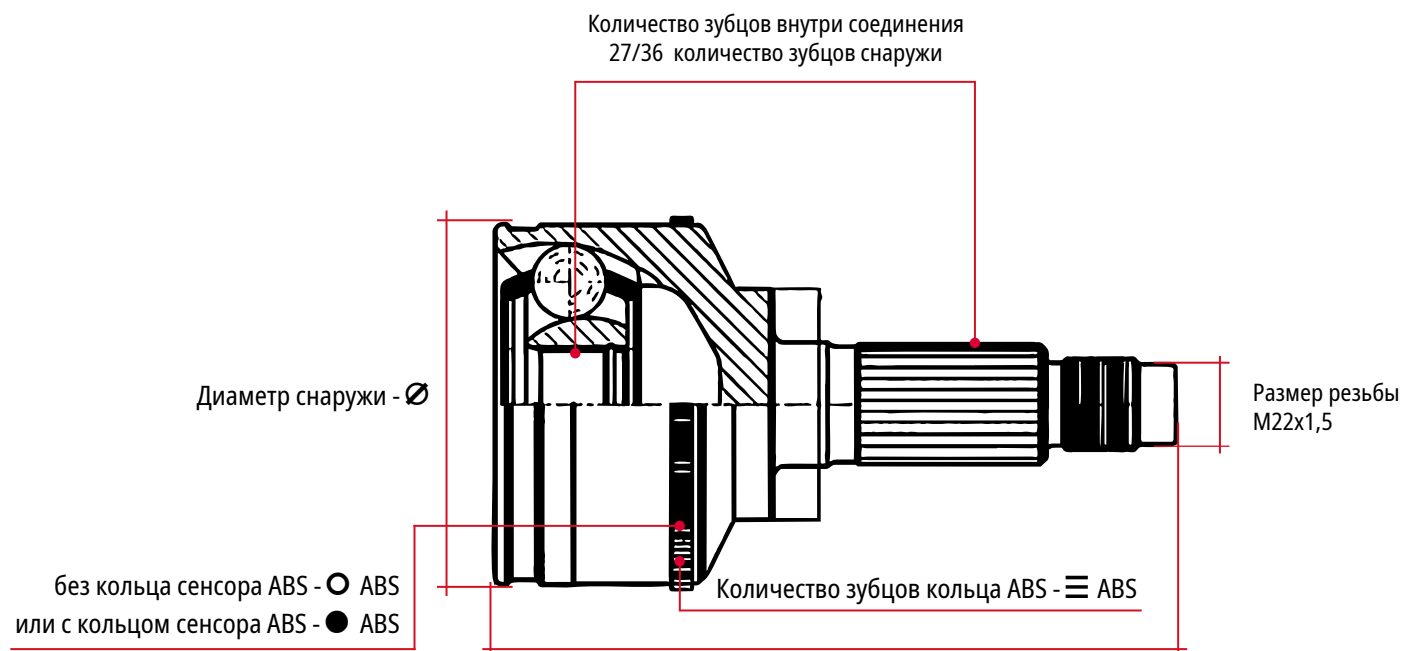

 Легированная конструкционная сталь

УСЛОВНЫЕ ОБОЗНАЧЕНИЯ ТАБЛИЦЫ

РАСШИФРОВКА СИМВОЛОВ

Место установки	
Передний мост/ось	
Задний мост/ось	
Со стороны колеса/ к колесу	

Указание к изделию	
Без кольца сенсора ABS	○ ABS
С кольцом сенсора ABS	● ABS
Количество зубцов кольца ABS	≡ ABS
Длина	L
Диаметр снаружи	∅